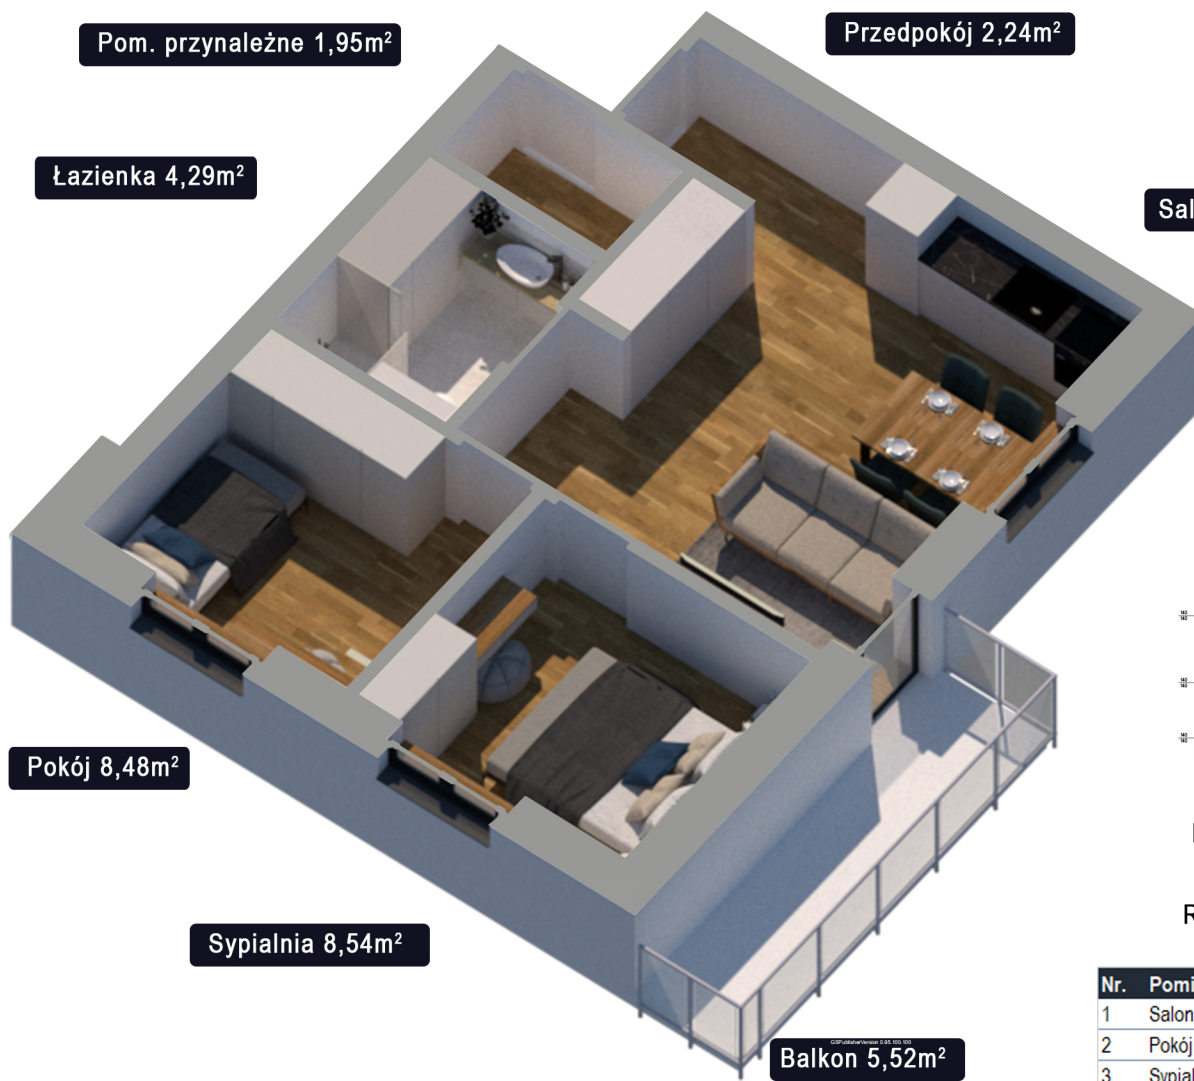

# MIESZKANIE M 2.3 | II PIĘTRO

43,95m<sup>2</sup> | 3 POKOJE | BALKON

Widok budynku od strony ulicy

Salon z kuchnią 18,45m<sup>2</sup>

Rzut budynku

Rzut mieszkania

Nr.	Pomieszczenie	Pow. Użytkowa [m2]
1	Salon z kuchnią	18,45
2	Pokój	8,48
3	Sypialnia	8,54
4	Łazienka	4,29
5	Przedpokój	2,24
6	Pom. Przynależne	1,95
<b>Suma powierzchni</b>		<b>43,95</b>
Balkon		5,52