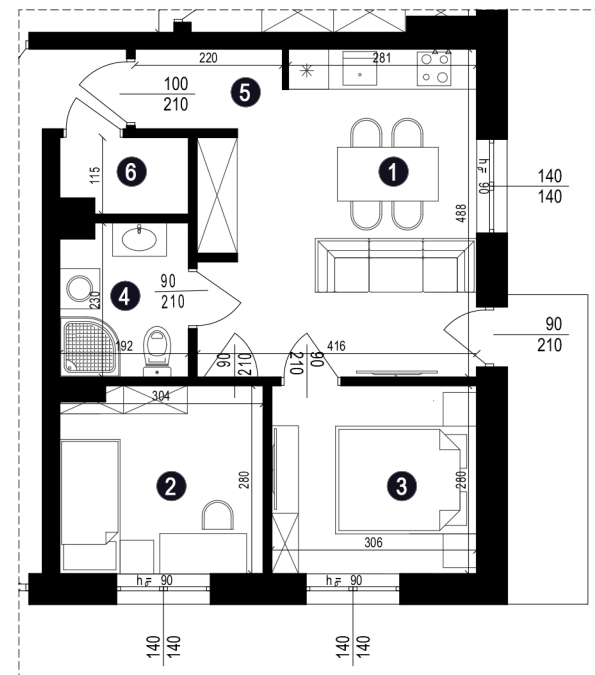

# MIESZKANIE M 2.3 | II PIĘTRO

43,95m<sup>2</sup> | 3 POKOJE | BALKON

Widok budynku od strony ulicy

Salon z kuchnią 18,45m<sup>2</sup>

Rzut budynku

Rzut mieszkania

Nr.	Pomieszczenie	Pow. Użytkowa [m2]
1	Salon z kuchnią	18,45
2	Pokój	8,48
3	Sypialnia	8,54
4	Łazienka	4,29
5	Przedpokój	2,24
6	Pom. Przynależne	1,95
<b>Suma powierzchni</b>		<b>43,95</b>
Balkon		5,52