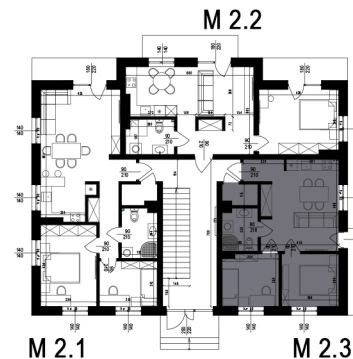

# MIESZKANIE M 2.3 | II PIĘTRO

43,95m<sup>2</sup> | 3 POKOJE | BALKON

Widok budynku od strony ulicy

Salon z kuchnią 18,45m<sup>2</sup>

Rzut budynku

Rzut mieszkania

Nr.	Pomieszczenie	Pow. Użytkowa [m2]
1	Salon z kuchnią	18,45
2	Pokój	8,48
3	Sypialnia	8,54
4	Łazienka	4,29
5	Przedpokój	2,24
6	Pom. Przynależne	1,95
<b>Suma powierzchni</b>		<b>43,95</b>
Balkon		5,52