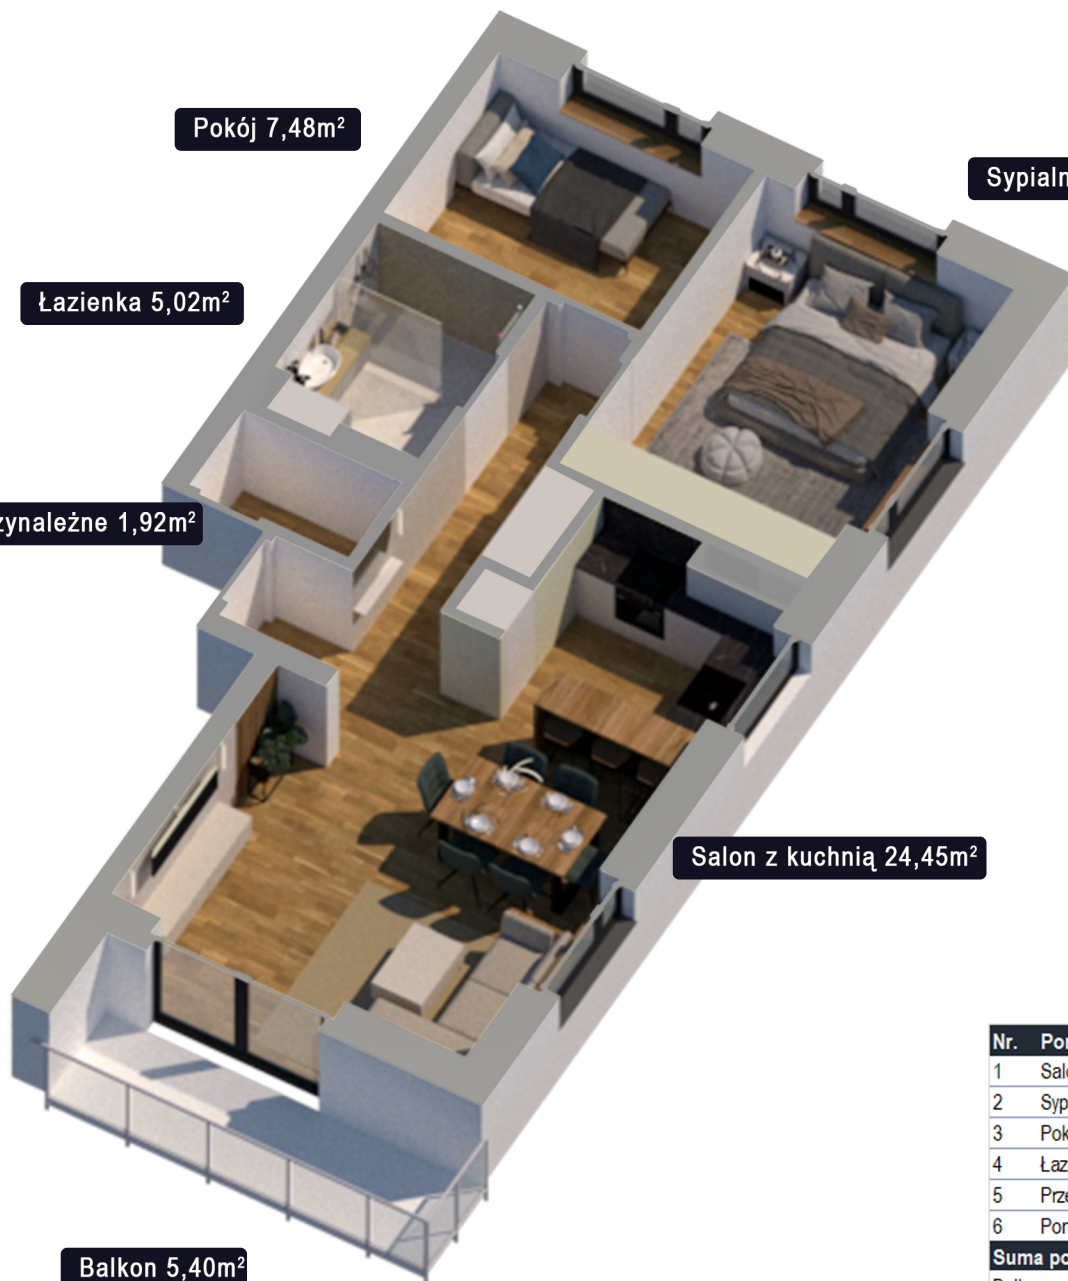

# MIESZKANIE M 1.1 | I PIĘTRO

58,92m<sup>2</sup> | 3 POKOJE | BALKON

Widok budynku od strony ulicy

Rzut budynku

Nr.	Pomieszczenie	Pow. Użytkowa [m <sup>2</sup> ]
1	Salon z kuchnią	24,45
2	Sypialnia	12,98
3	Pokój	7,48
4	Łazienka	5,02
5	Przedpokój	7,03
6	Pom. przynależne	1,92
<b>Suma powierzchni</b>		<b>58,92</b>
Balkon		5,4

Rzut mieszkania