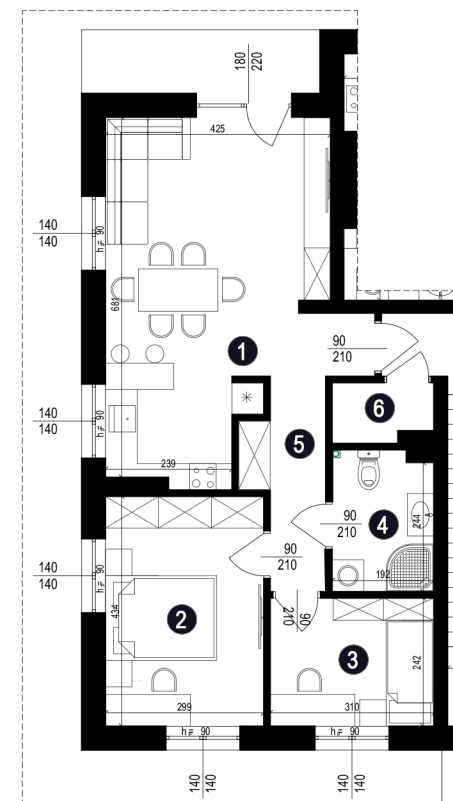

# MIESZKANIE M 1.1 | I PIĘTRO

58,92m<sup>2</sup> | 3 POKOJE | BALKON

Widok budynku od strony ulicy

Rzut budynku

Nr.	Pomieszczenie	Pow. Użytkowa [m <sup>2</sup> ]
1	Salon z kuchnią	24,45
2	Sypialnia	12,98
3	Pokój	7,48
4	Łazienka	5,02
5	Przedpokój	7,03
6	Pom. przynależne	1,92
<b>Suma powierzchni</b>		<b>58,92</b>
Balkon		5,4