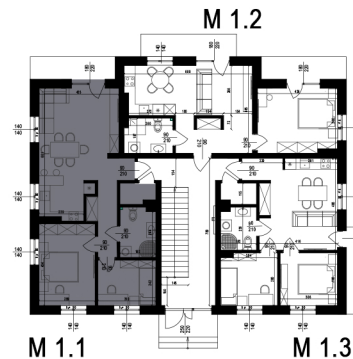

# MIESZKANIE M 1.1 | I PIĘTRO

58,92m<sup>2</sup> | 3 POKOJE | BALKON

Widok budynku od strony ulicy

Rzut budynku

Nr.	Pomieszczenie	Pow. Użytkowa [m <sup>2</sup> ]
1	Salon z kuchnią	24,45
2	Sypialnia	12,98
3	Pokój	7,48
4	Łazienka	5,02
5	Przedpokój	7,03
6	Pom. przynależne	1,92
<b>Suma powierzchni</b>		<b>58,92</b>
Balkon		5,4