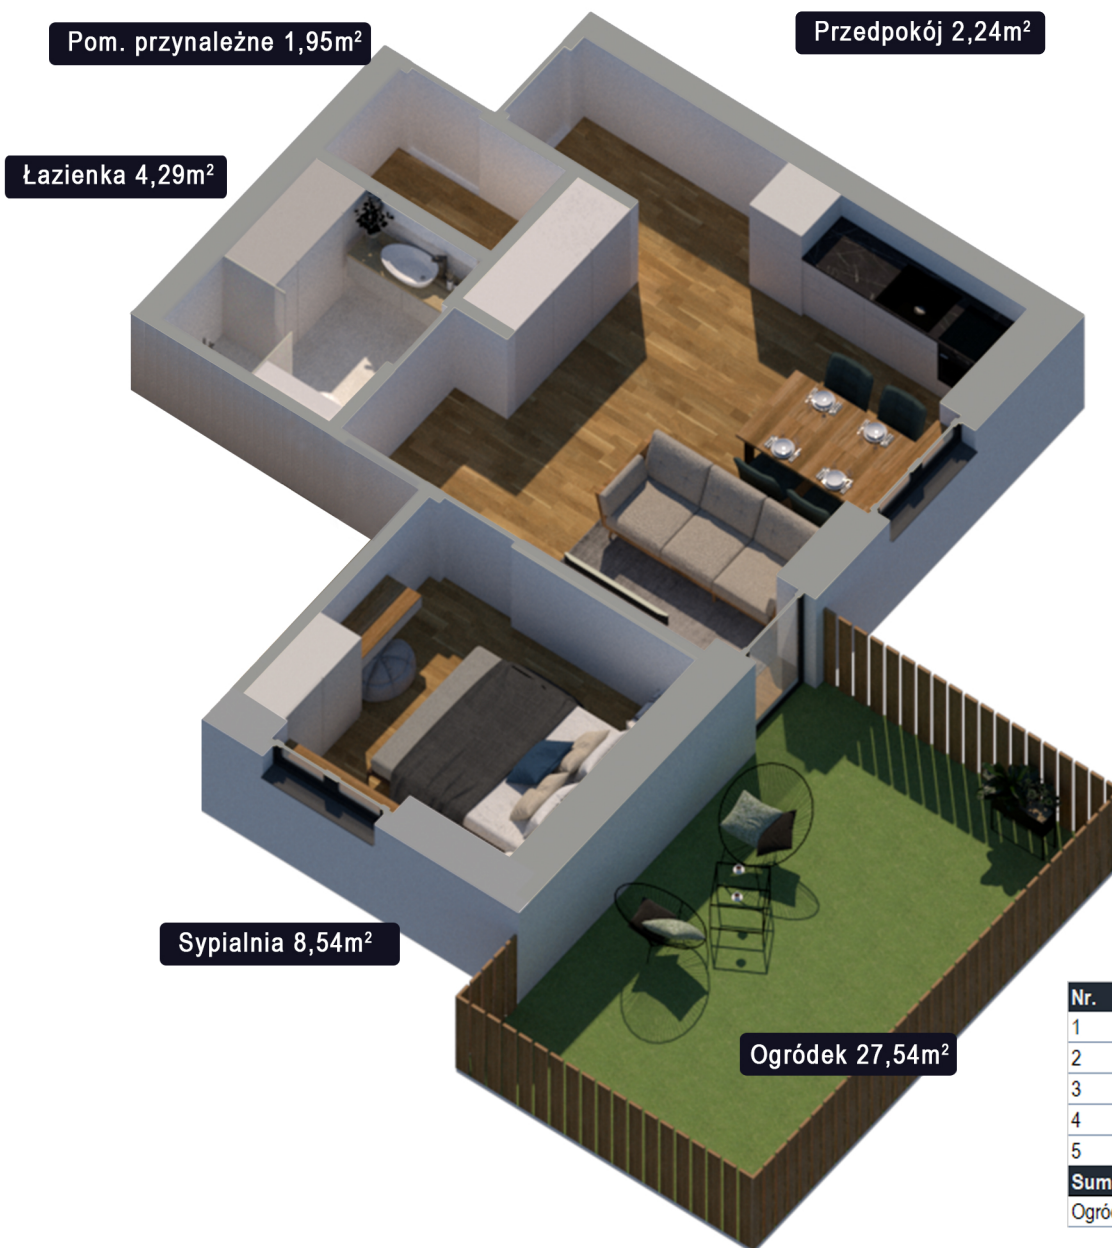

MIESZKANIE M 0.3 | PARTER

35,47m² | 2 POKOJE | OGRÓDEK

Widok budynku od strony ulicy

Salon z kuchnią 18,45m²

Rzut budynku

Rzut mieszkania

Nr.	Pomieszczenie	Pow. Użytkowa [m2]
1	Salon z kuchnią	18,45
2	Sypialnia	8,54
3	Łazienka	4,29
4	Przedpokój	2,24
5	Pom. Przynależne	1,95
Suma powierzchni		35,47
Ogródek		27,54