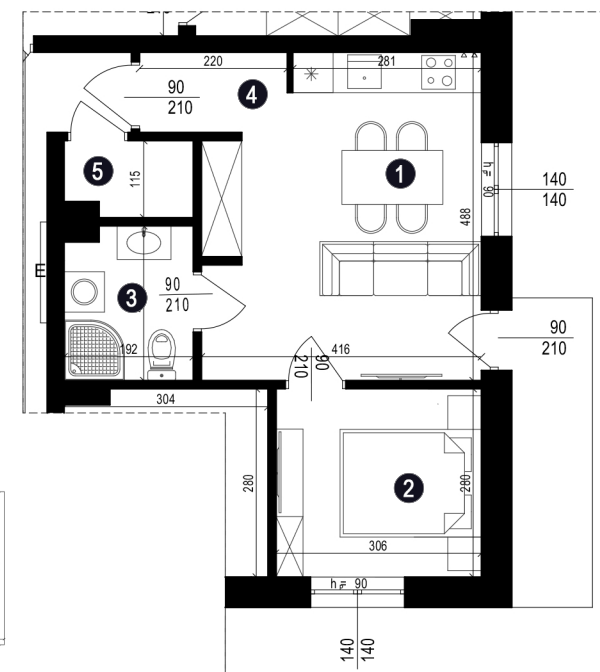

MIESZKANIE M 0.3 | PARTER

35,47m² | 2 POKOJE | OGRÓDEK

Widok budynku od strony ulicy

Salon z kuchnią 18,45m²

Rzut budynku

Rzut mieszkania

Nr.	Pomieszczenie	Pow. Użytkowa [m2]
1	Salon z kuchnią	18,45
2	Sypialnia	8,54
3	Łazienka	4,29
4	Przedpokój	2,24
5	Pom. Przynależne	1,95
Suma powierzchni		35,47
Ogródek		27,54