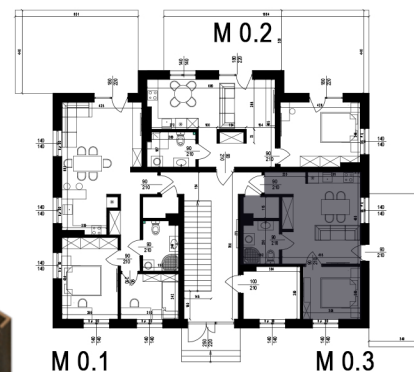

MIESZKANIE M 0.3 | PARTER

35,47m² | 2 POKOJE | OGRÓDEK

Widok budynku od strony ulicy

Salon z kuchnią 18,45m²

Rzut budynku

Rzut mieszkania

Nr.	Pomieszczenie	Pow. Użytkowa [m2]
1	Salon z kuchnią	18,45
2	Sypialnia	8,54
3	Łazienka	4,29
4	Przedpokój	2,24
5	Pom. Przynależne	1,95
Suma powierzchni		35,47
Ogródek		27,54