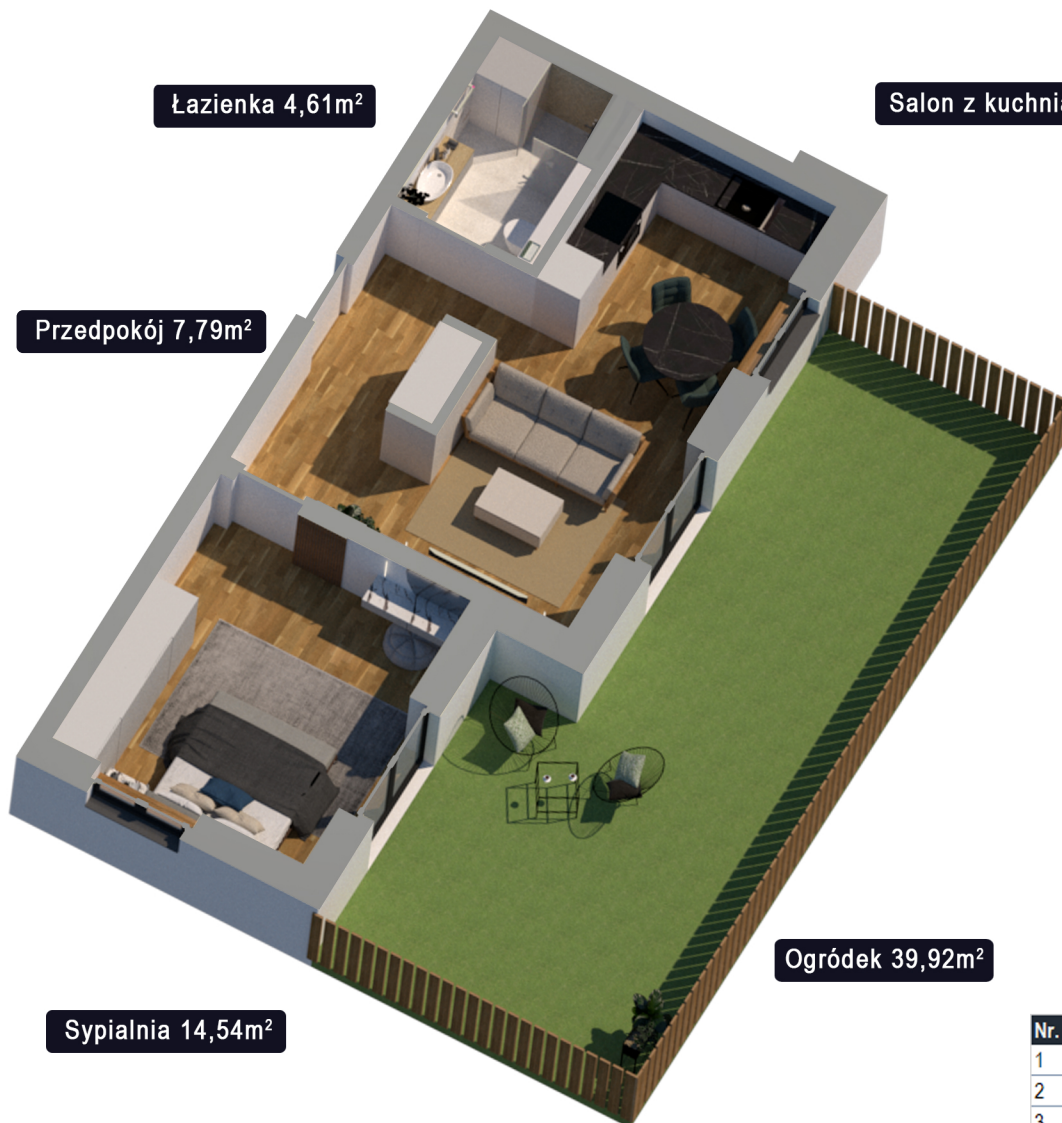

MIESZKANIE M 0.2 | PARTER

46,99m² | 2 POKOJE | OGRÓDEK

Widok budynku od strony ulicy

Łazienka 4,61m²

Salon z kuchnią 18,09m²

Przedpokój 7,79m²

Sypialnia 14,54m²

Ogródek 39,92m²

Rzut budynku

Rzut mieszkania

Nr.	Pomieszczenie	Pow. Użytkowa [m ²]
1	Salon z kuchnią	18,09
2	Sypialnia	14,54
3	Przedpokój	7,79
4	Łazienka	4,61
5	Pom. Przynależne	1,96
Suma powierzchni		46,99
Ogródek		39,92