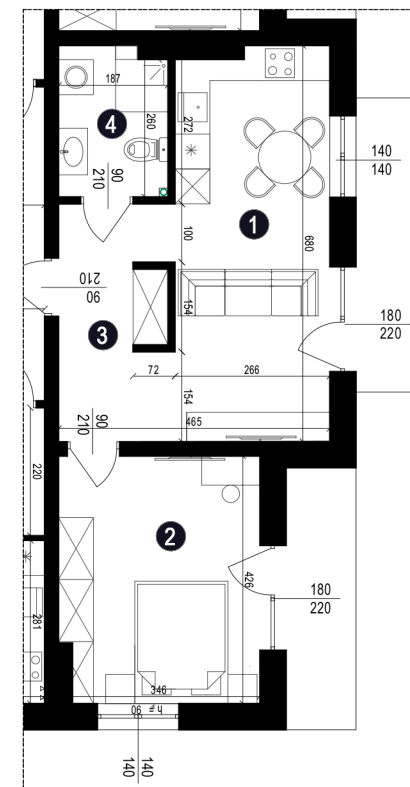

MIESZKANIE M 0.2 | PARTER

46,99m² | 2 POKOJE | OGRÓDEK

Widok budynku od strony ulicy

Łazienka 4,61m²

Salon z kuchnią 18,09m²

Przedpokój 7,79m²

Sypialnia 14,54m²

Ogródek 39,92m²

Rzut budynku

Rzut mieszkania

Nr.	Pomieszczenie	Pow. Użytkowa [m ²]
1	Salon z kuchnią	18,09
2	Sypialnia	14,54
3	Przedpokój	7,79
4	Łazienka	4,61
5	Pom. Przynależne	1,96
Suma powierzchni		46,99
Ogródek		39,92