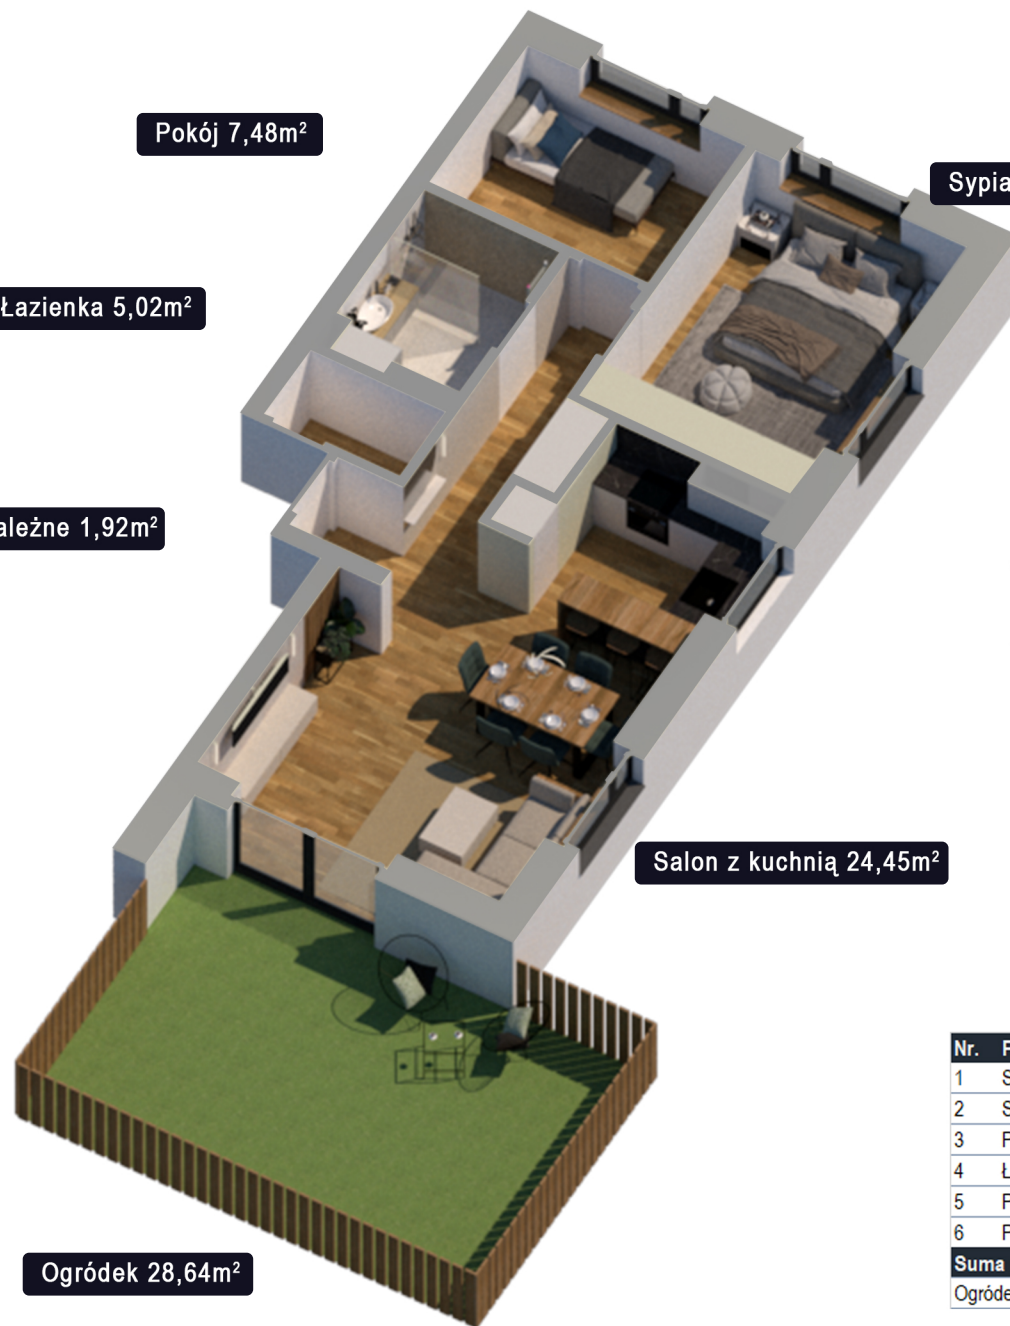

MIESZKANIE M 0.1 | PARTER

58,92m² | 3 POKOJE | OGRÓDEK

Widok budynku od strony ulicy

Pokój 7,48m²

Sypialnia 12,98m²

Łazienka 5,02m²

Pom. przynależne 1,92m²

Salon z kuchnią 24,45m²

Ogródek 28,64m²

Rzut budynku

Nr.	Pomieszczenie	Pow. Użytkowa [m ²]
1	Salon z kuchnią	24,45
2	Sypialnia	12,98
3	Pokój	7,48
4	Łazienka	5,02
5	Przedpokój	7,03
6	Pom. przynależne	1,92
Suma powierzchni		58,92
Ogródek		28,64