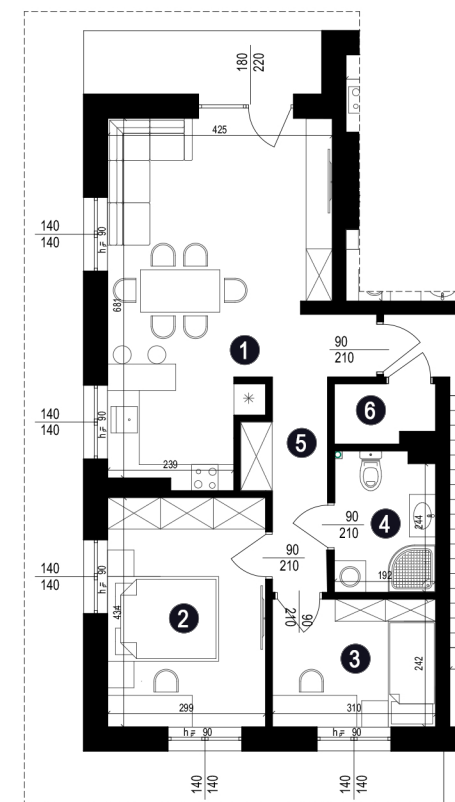

MIESZKANIE M 0.1 | PARTER

58,92m² | 3 POKOJE | OGRÓDEK

Widok budynku od strony ulicy

Pokój 7,48m²

Sypialnia 12,98m²

Łazienka 5,02m²

Pom. przynależne 1,92m²

Salon z kuchnią 24,45m²

Ogródek 28,64m²

Rzut budynku

Nr.	Pomieszczenie	Pow. Użytkowa [m ²]
1	Salon z kuchnią	24,45
2	Sypialnia	12,98
3	Pokój	7,48
4	Łazienka	5,02
5	Przedpokój	7,03
6	Pom. przynależne	1,92
Suma powierzchni		58,92
Ogródek		28,64